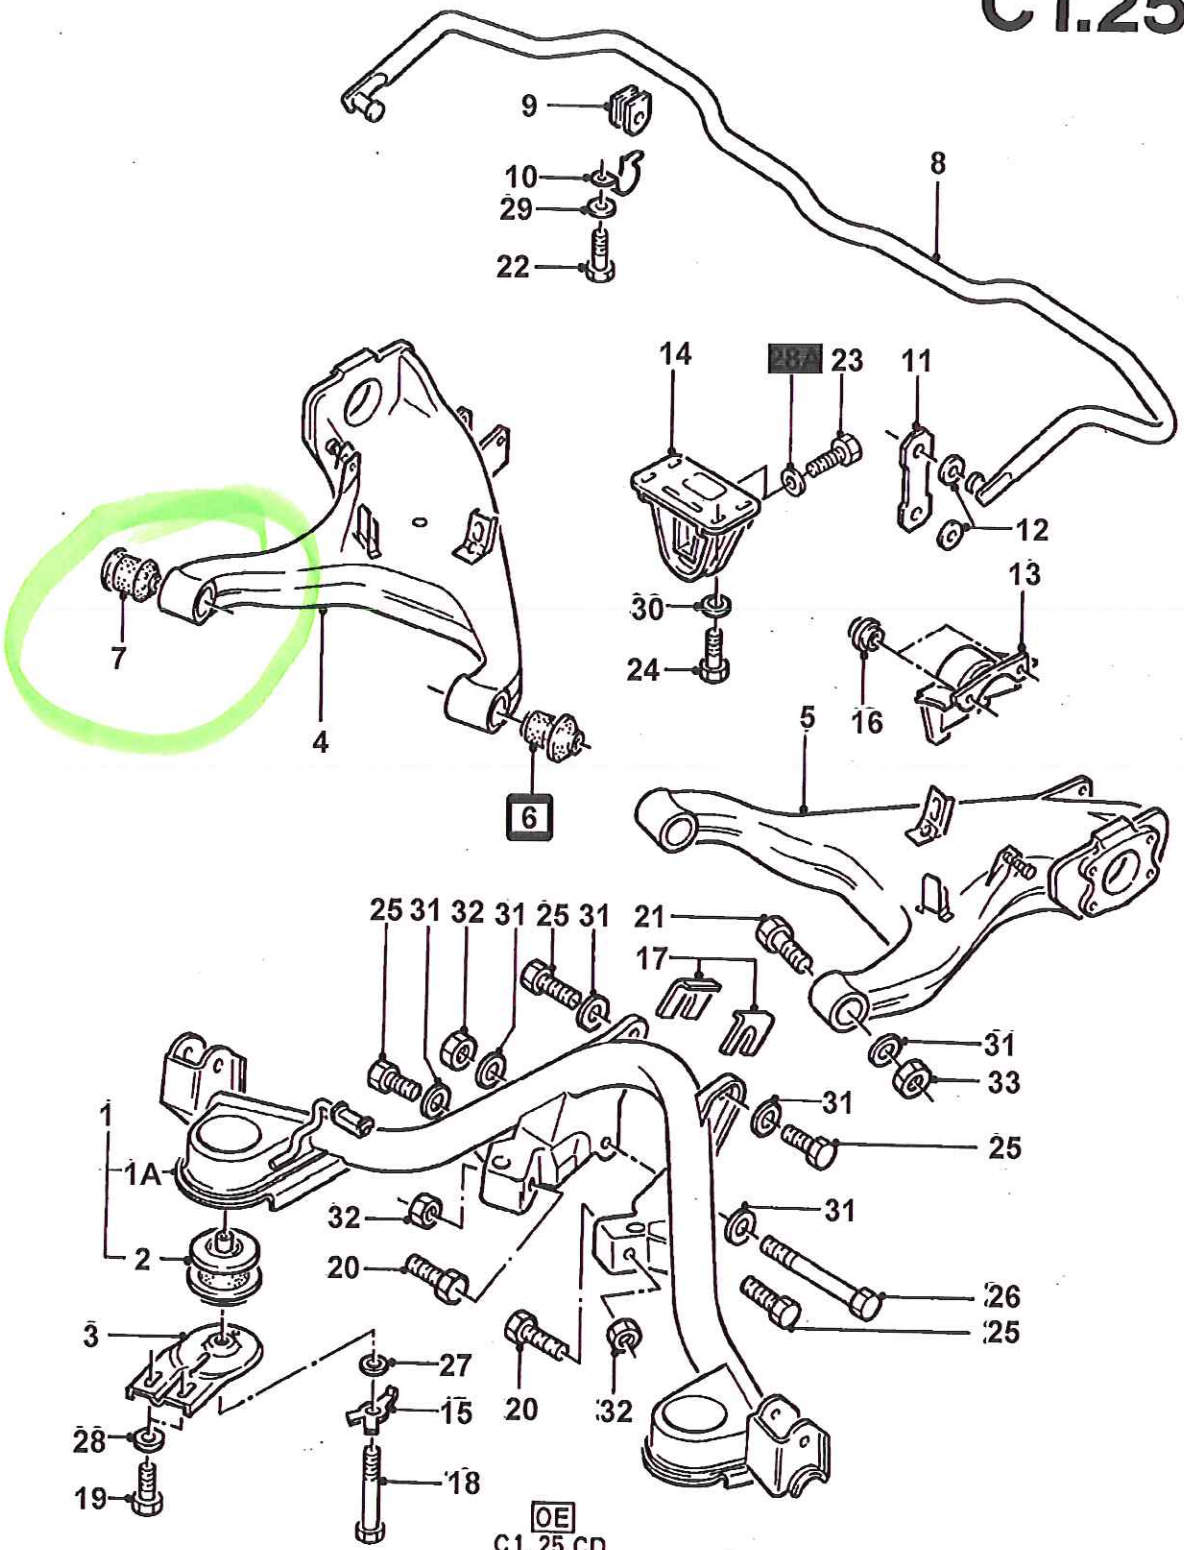

>> CD Sierra 1982-1986 (CD) >> C Essieu ar sans Freins >> 01 Essieu Ar
 >> 025 Traverse/Bras de Suspension arrière

C1.25

156

VIN: